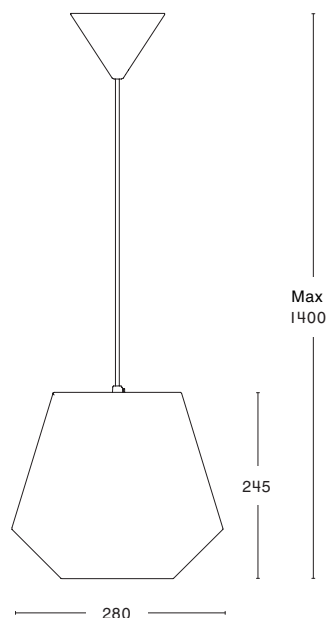

TAKLAMPA PENDANT LAMP

© 35

Nr No	Utförande Finish
35384-01-006-N	Baklava S. Skärm offwhite med röd skiva Baklava S. Shade in off-white with red disc
35385-01-006	Baklava M. Skärm offwhite med röd skiva Baklava M. Shade in off-white with red disc
Design	Claesson Koivisto Rune 2012
Eldata Electric data	Klass II IP20 Class II IP20
Utförande Description	Vit textilsladd. Skärm offwhite i tre skikt. Skärmen ändrar färg när lampan tänds. Finns i två storlekar White textile cord. Triple layer shade in off-white textile. The shade changes colour when the light is on. Available in two sizes
Anslutning Connection	Takkontakt Ceiling socket
Montage Installation	Takkrok Ceiling hook
Ljuskälla Light source	1x2,2W E14 LED (S) 1x11W E27 lysrörslampa 827 (M) Alt 1x7,5W LED E27 830 (M) 1x2.2W E14 LED (S) 1x11W E27 fluorescent lamp 827 (M) Alt 1x7.5W LED E27 830 (M)

35384

35385