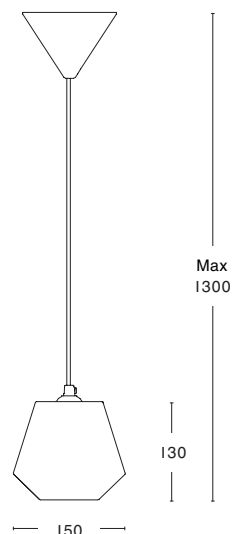

TAKLAMPA PENDANT LAMP

© 35

Nr No	Utförande Finish
35384-01-006-N	Baklava S. Skärm offwhite med röd skiva Baklava S. Shade in off-white with red disc
35385-01-006	Baklava M. Skärm offwhite med röd skiva Baklava M. Shade in off-white with red disc
Design	Claesson Koivisto Rune 2012
Eldata Electric data	Klass II IP20 Class II IP20
Utförande Description	Vit textilsladd. Skärm offwhite i tre skikt. Skärmen ändrar färg när lampan tänds. Finns i två storlekar White textile cord. Triple layer shade in off-white textile. The shade changes colour when the light is on. Available in two sizes
Anslutning Connection	Takkontakt Ceiling socket
Montage Installation	Takkrok Ceiling hook
Ljuskälla Light source	1x2,2W E14 LED (S) 1x11W E27 lysrörslampa 827 (M) Alt 1x7,5W LED E27 830 (M) 1x2.2W E14 LED (S) 1x11W E27 fluorescent lamp 827 (M) Alt 1x7.5W LED E27 830 (M)